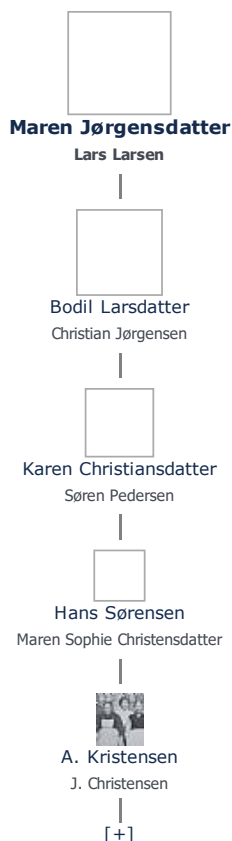

+ tilføj

Maren Jørgensdatter (1735 - 1784) ≡ ret

Henvisning: Opret henvisning til hovedomtale af denne person: ≡ ret

Offentliggørelse: Alle informationer om denne person vises offentligt. ≡ ret

Født - tid og sted ≡ ret

1735

Billede af fødested + tilføj

Død - tid og sted ≡ ret

1784

Vemmelev

Sorø Amt

Død 49 år gammel

Begravet - tid og sted ≡ ret

(ikke angivet)

Forældre + tilføj

Ikke angivet Angiv 'forældre ukendte'

Ægtefælle/livspartner(e) + tilføj

Lars Larsen (1739 - 1786) ≡ ret

Børn + tilføj

Bodil Larsdatter (1766 - 1832) ≡ ret

Stamtræ Vis lodret stamtræ

Optræder denne person i andre stamtræer?

Se/ret seneste nyt fra bruger 1748

Stamtræet viser op til 4 generationer af forfædre og 4 generationer af efterkommere. Det er markeret med [+] hvor stamtræet fortsætter. Som opretter af stambladet kan du se stamtræet i sin helhed ved at [klikke her](#) (vises i et nyt vindue)