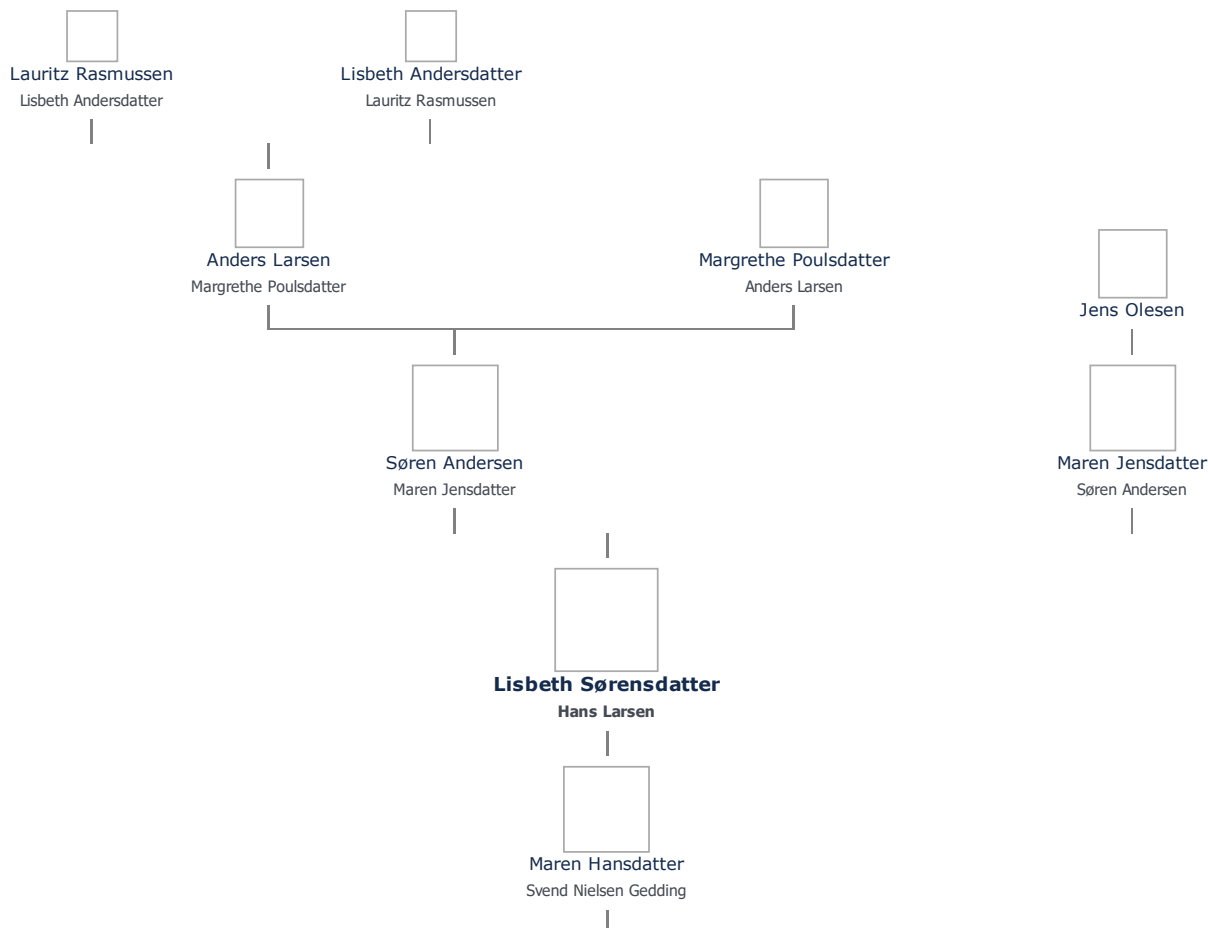

Ægtefælle/livspartner(e) + tilføj

Hans Larsen (1747 - 1820) ≡ ret

Død - tid og sted ≡ ret

14. januar 1852

Alleshave

Bregninge Sogn

Holbæk Amt

Død 92 år gammel

Børn + tilføj

Maren Hansdatter (1788 - 1875) ≡ ret

Begravet - tid og sted ≡ ret

(ikke angivet)

Stamtræ Vis lodret stamtræ

Optræder denne person i andre stamtræer?

Se/ret seneste nyt fra bruger 1748

Stamtræet viser op til 4 generationer af forfædre og 4 generationer af efterkommere. Det er markeret med [+] hvor stamtræet fortsætter. Som opretter af stambladet kan du se stamtræet i sin helhed ved at [klikke her](#) (vises i et nyt vindue)

Vis også personer oprettet af samme bruger som ikke p. t. har angivet relation i lige linie til Lisbeth Sørensdatter.

Livshistorie

Livshistorien anvender standard-disposition. Klik her for at fravælge denne disposition