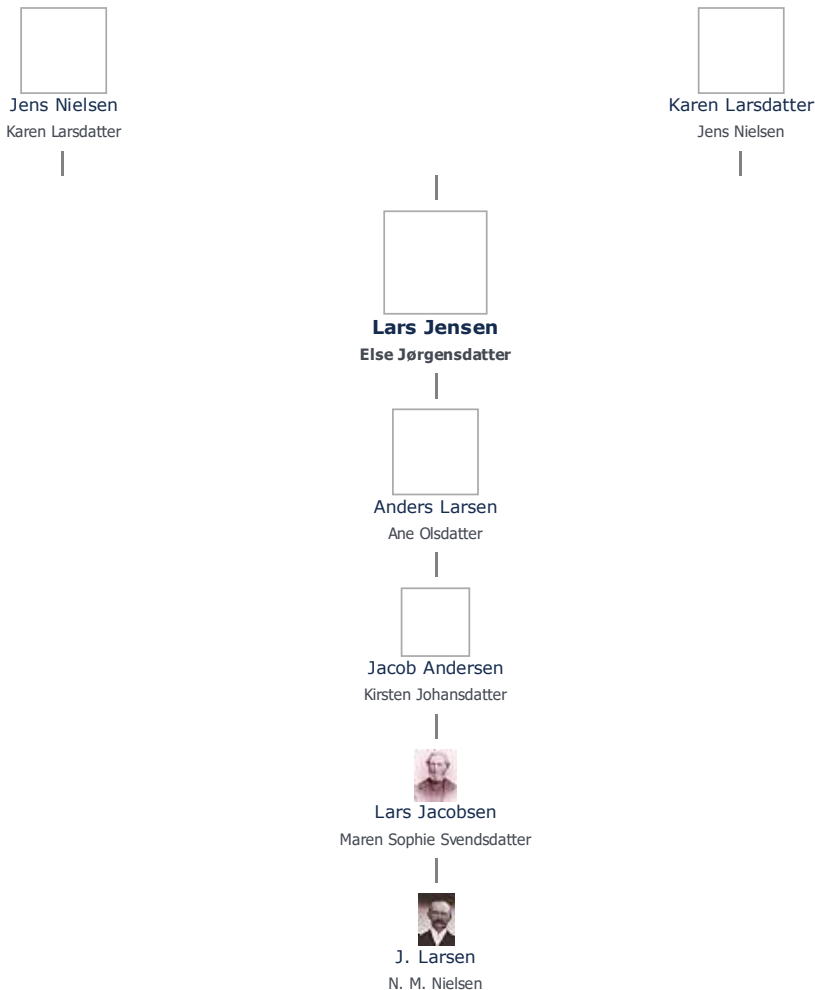

+ tilføj

Lars Jensen (1720 - 1790) ≡ ret

Henvisning: Opret henvisning til hovedomtale af denne person: ≡ ret

Offentliggørelse: Alle informationer om denne person vises offentligt. ≡ ret

Født - tid og sted ≡ ret	Forældre + tilføj
1720	Jens Nielsen (1695 - 1754) ≡ ret
Værslev	Karen Larsdatter (-) ≡ ret
Værslev Sogn	
Holbæk Amt	Ægtefælle/livspartner(e) + tilføj
<i>Billede af fødested</i> + tilføj	Else Jørgensdatter (1735 - 1812) ≡ ret
Død - tid og sted ≡ ret	Børn + tilføj
1790	Anders Larsen (1773 - 1832) ≡ ret
Klovby	
Ubby Sogn	
Holbæk Amt	
Død 70 år gammel	
Begravet - tid og sted ≡ ret	
(ikke angivet)	

Stamtræ Vis lodret stamtræ

Optræder denne person i andre stamtræer?

Se/ret seneste nyt fra bruger 1748

Stamtræet viser op til 4 generationer af forfædre og 4 generationer af efterkommere. Det er markeret med [+] hvor stamtræet fortsætter. Som opretter af stambladet kan du se stamtræet i sin helhed ved at [klikke her](#) (vises i et nyt vindue)