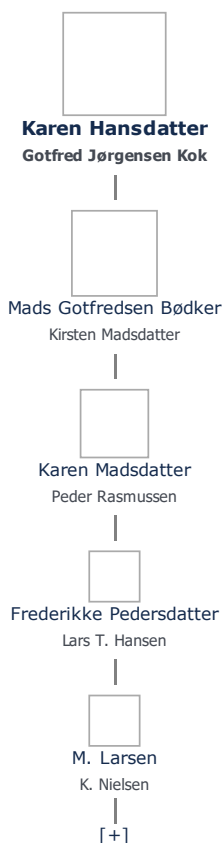

+ tilføj

Karen Hansdatter ≡ ret

Henvisning: Opret henvisning til hovedomtale af denne person: ≡ ret

Offentliggørelse: Alle informationer om denne person vises offentligt. ≡ ret

Født - tid og sted ≡ ret	Forældre + tilføj
(ikke angivet)	Ikke angivet Angiv 'forældre ukendte'
Død - tid og sted ≡ ret	Ægtefælle/livspartner(e) + tilføj
(ikke angivet)	Gotfred Jørgensen Kok (1713 - 1761) ≡ ret
Begravet - tid og sted ≡ ret	Børn + tilføj
(ikke angivet)	Mads Gotfredsen Bødker (1744 - 1825) ≡ ret

Stamtræ **Vis lodret stamtræ** **Optræder denne person i andre stamtræer?** **Se/ret seneste nyt fra bruger 1748**

Stamtræet viser op til 4 generationer af forfædre og 4 generationer af efterkommere. Det er markeret med [+] hvor stamtræet fortsætter.
Som opretter af stambladet kan du se stamtræet i sin helhed ved at [klikke her](#) (vises i et nyt vindue)

Vis også personer oprettet af samme bruger som ikke p. t. har angivet relation i lige linie til Karen Hansdatter.

Livshistorie

Livshistorien anvender standard-disposition. Klik her for at fravælge denne disposition