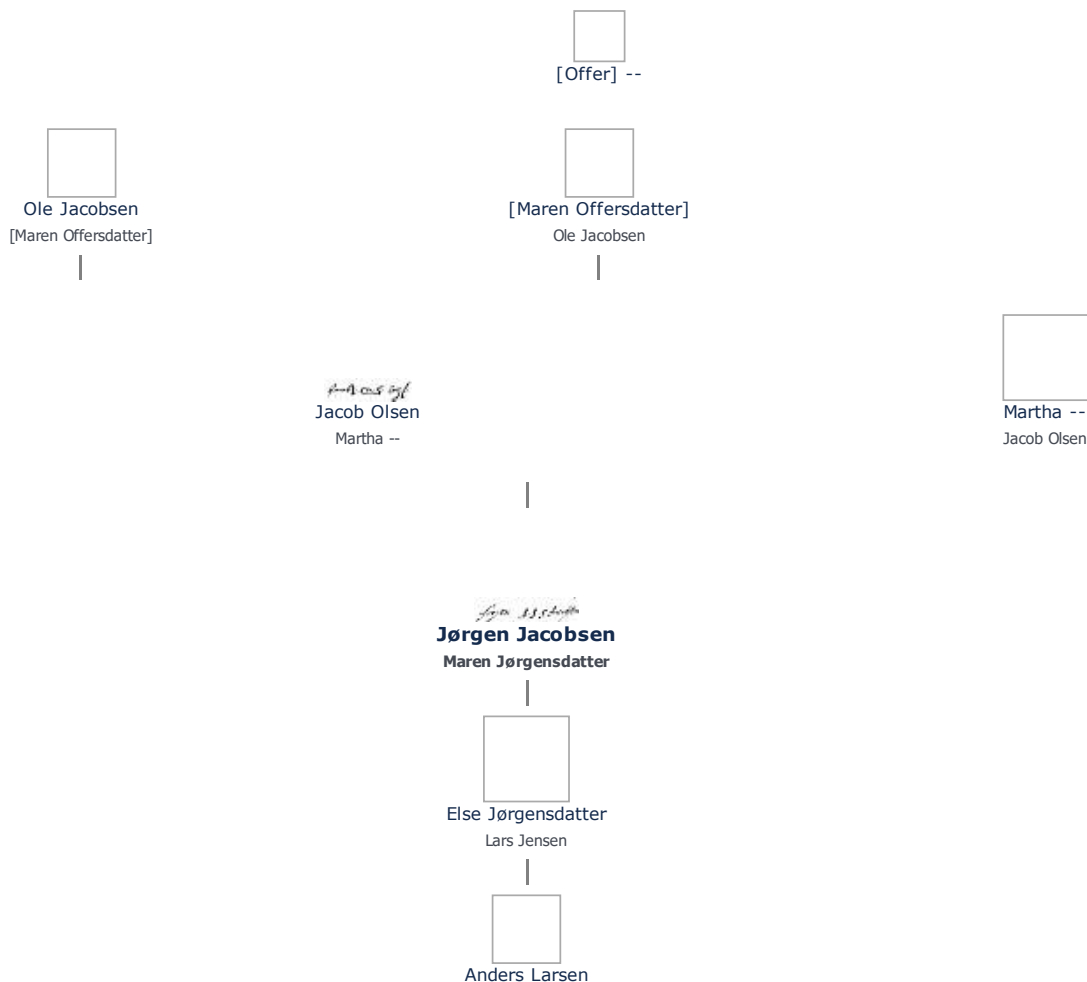

Jørgen Jacobsen (1703 - 1753) ≡ ret

Henvisning: Opret henvisning til hovedomtale af denne person: ≡ ret

Offentliggørelse: Alle informationer om denne person vises offentligt. ≡ ret

≡ ret

Født - tid og sted ≡ ret	Forældre + tilføj
1703	Jacob Olsen (- 1734 eller senere) ≡ ret
Værsløv By	Martha -- (- 1734) ≡ ret
Værsev Sogn	
Holbæk Amt	Ægtefælle/livspartner(e) + tilføj
<i>Billede af fødested</i> + tilføj	Maren Jørgensdatter (-) ≡ ret
Død - tid og sted ≡ ret	Børn + tilføj
1753	Else Jørgensdatter (1735 - 1812) ≡ ret
Værsløv By	
Værsløv Sogn	
Holbæk Amt	
Død 50 år gammel	
Begravet - tid og sted ≡ ret	
(ikke angivet)	

Stamtræ Vis lodret stamtræ

Optræder denne person i andre stamtræer?

Se/ret seneste nyt fra bruger 1748

Stamtræet viser op til 4 generationer af forfædre og 4 generationer af efterkommere. Det er markeret med [+] hvor stamtræet fortsætter. Som opretter af stambladet kan du se stamtræet i sin helhed ved at [klikke her](#) (vises i et nyt vindue)