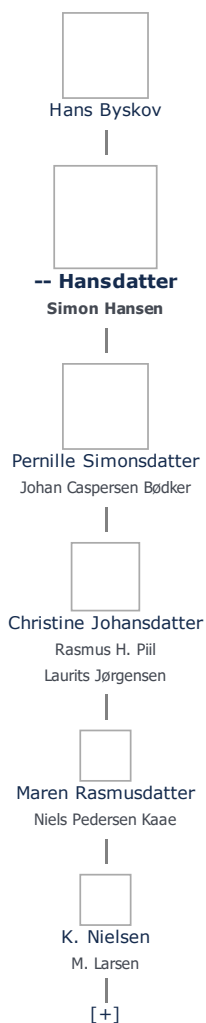

Død - tid og sted ≡ ret

Før 1761

Søndenbro

Magleby Sogn

Begravet - tid og sted ≡ ret

(ikke angivet)

Stamtræ Vis lodret stamtræ

Optræder denne person i andre stamtræer?

Se/ret seneste nyt fra bruger 1748

Stamtræet viser op til 4 generationer af forfædre og 4 generationer af efterkommere. Det er markeret med [+] hvor stamtræet fortsætter. Som opretter af stambladet kan du se stamtræet i sin helhed ved at [klikke her](#) (vises i et nyt vindue)