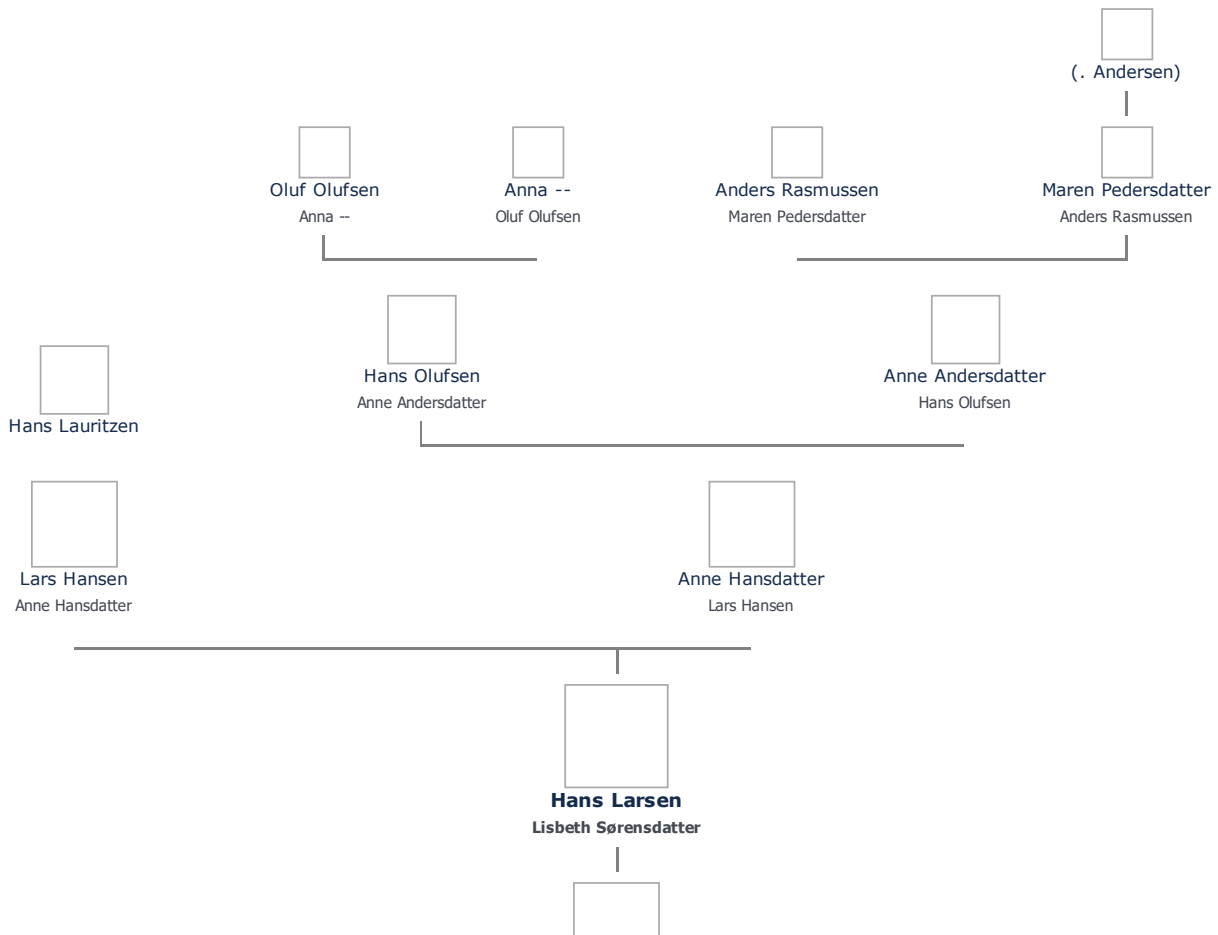

+ tilføj

Hans Larsen (1747 - 1820) ≡ ret

Henvisning: Opret henvisning til hovedomtale af denne person: ≡ ret

Offentliggørelse: Alle informationer om denne person vises offentligt. ≡ ret

Profession: Gårdmand	Forældre + tilføj
	Lars Hansen (1718 - 1784) ≡ ret
Født - tid og sted ≡ ret	Anne Hansdatter (1717 - 1790) ≡ ret
1747	
Alleshave	Ægtefælle/livspartner(e) + tilføj
Bregninge Son	Lisbeth Sørensdaughter (1759 - 1852) ≡ ret
Holbæk Amt	
Billede af fødested + tilføj	Børn + tilføj
	Maren Hansdatter (1788 - 1875) ≡ ret
Død - tid og sted ≡ ret	
22. november 1820	
Alleshave	
Bregninge Sogn	
Holbæk Amt	
Død 73 år gammel	
Begravet - tid og sted ≡ ret	
(ikke angivet)	

Stamtræ Vis lodret stamtræ

Optræder denne person i andre stamtræer?

Se/ret seneste nyt fra bruger 1748

Stamtræet viser op til 4 generationer af forfædre og 4 generationer af efterkommere. Det er markeret med [+] hvor stamtræet fortsætter. Som opretter af stambladet kan du se stamtræet i sin helhed ved at [klikke her](#) (vises i et nyt vindue)