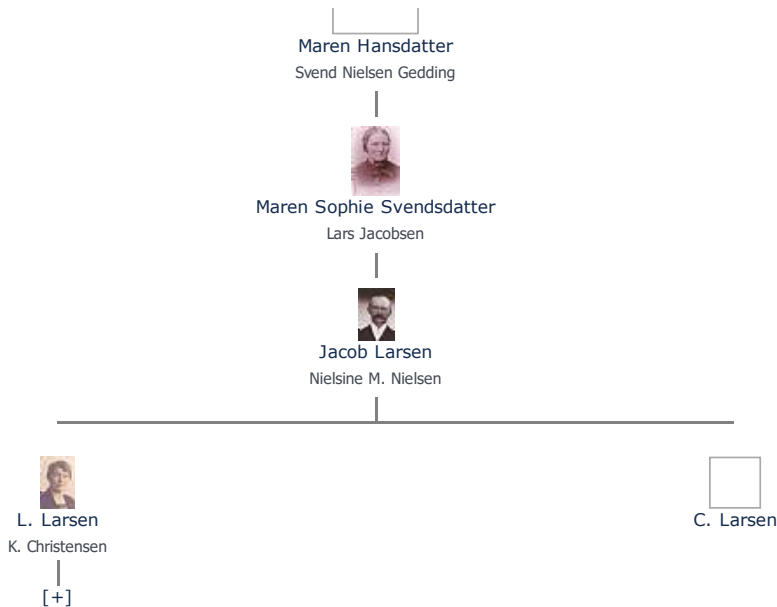

+ tilføj

Hans Larsen (1747 - 1820) ≡ ret

Henvisning: Opret henvisning til hovedomtale af denne person: ≡ ret

Offentliggørelse: Alle informationer om denne person vises offentligt. ≡ ret

Profession: Gårdmand	Forældre + tilføj
	Lars Hansen (1718 - 1784) ≡ ret
Født - tid og sted ≡ ret	Anne Hansdatter (1717 - 1790) ≡ ret
1747	
Alleshave	Ægtefælle/livspartner(e) + tilføj
Bregninge Son	Lisbeth Sørensdaughter (1759 - 1852) ≡ ret
Holbæk Amt	
Billede af fødested + tilføj	Børn + tilføj
	Maren Hansdatter (1788 - 1875) ≡ ret
Død - tid og sted ≡ ret	
22. november 1820	
Alleshave	
Bregninge Sogn	
Holbæk Amt	
Død 73 år gammel	
Begravet - tid og sted ≡ ret	
(ikke angivet)	

Stamtræ Vis lodret stamtræ

Optræder denne person i andre stamtræer?

Se/ret seneste nyt fra bruger 1748

Stamtræet viser op til 4 generationer af forfædre og 4 generationer af efterkommere. Det er markeret med [+] hvor stamtræet fortsætter. Som opretter af stambladet kan du se stamtræet i sin helhed ved at [klikke her](#) (vises i et nyt vindue)

≡ ret

Gårdmand i Allehave, på matrikel 3, indtil han gik fallit - efter overleveringerne fordi han drev smugkro - hvorefter gården blev delt mellem de to nabogårde.

+ tilføj billede

+ tilføj dokument

+ tilføj link