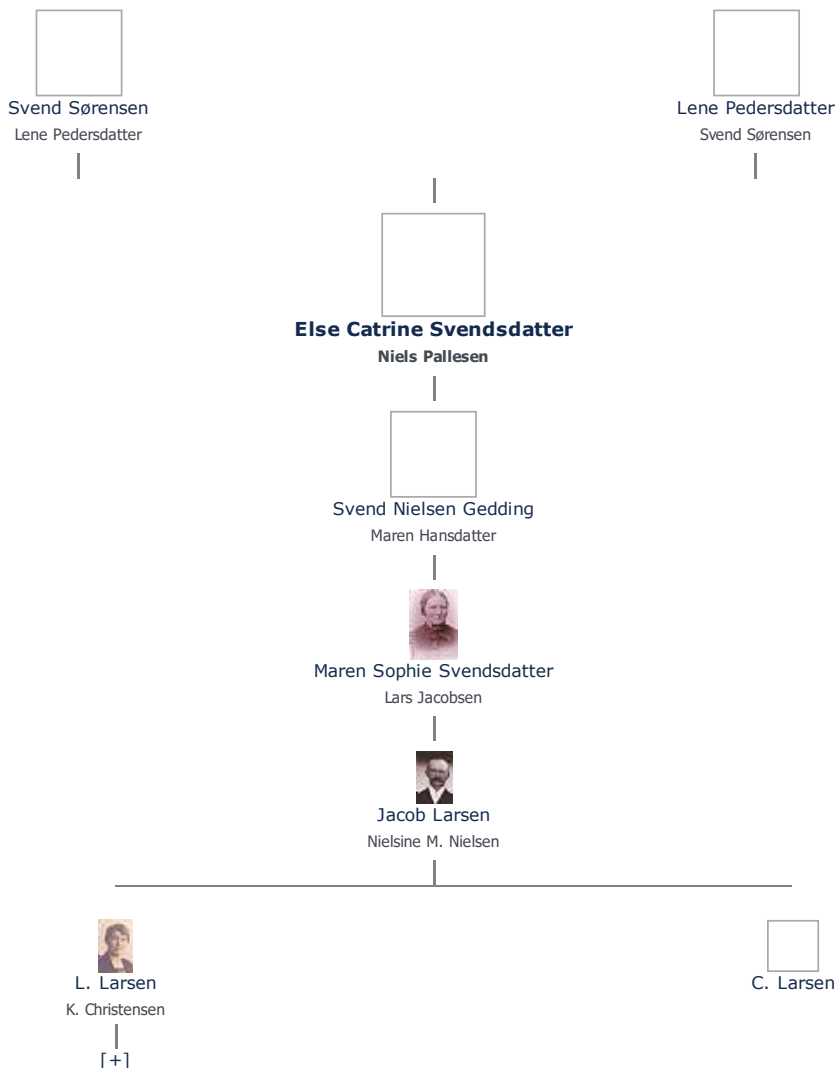

+ tilføj

Else Catrine Svendsdatter (1743 - 1808) ≡ ret

Henvisning: Opret henvisning til hovedomtale af denne person: ≡ ret

Offentliggørelse: Alle informationer om denne person vises offentligt. ≡ ret

Født - tid og sted ≡ ret	Forældre + tilføj
1743	Svend Sørensen (1703 - 1749) ≡ ret
Århus Amt	Lene Pedersdatter (1708 - 1786) ≡ ret
Billede af fødested + tilføj	
Død - tid og sted ≡ ret	Ægtefælle/livspartner(e) + tilføj
8. maj 1808	Niels Pallesen (1737 - 1793) ≡ ret
Stjær Sogn	Børn + tilføj
Århus Amt	Svend Nielsen Gedding (1779 - 1852) ≡ ret
Død 65 år gammel	
Begravet - tid og sted ≡ ret	
(ikke angivet)	

Stamtræ Vis lodret stamtræ

Optræder denne person i andre stamtræer?

Se/ret seneste nyt fra bruger 1748

Stamtræet viser op til 4 generationer af forfædre og 4 generationer af efterkommere. Det er markeret med [+] hvor stamtræet fortsætter. Som opretter af stambladet kan du se stamtræet i sin helhed ved at [klikke her](#) (vises i et nyt vindue)

Vis også personer oprettet af samme bruger som ikke p. t. har angivet relation i lige linie til Else Catrine Svendsdatter.

Livshistorie

Livshistorien anvender standard-disposition. Klik her for at fravælge denne disposition