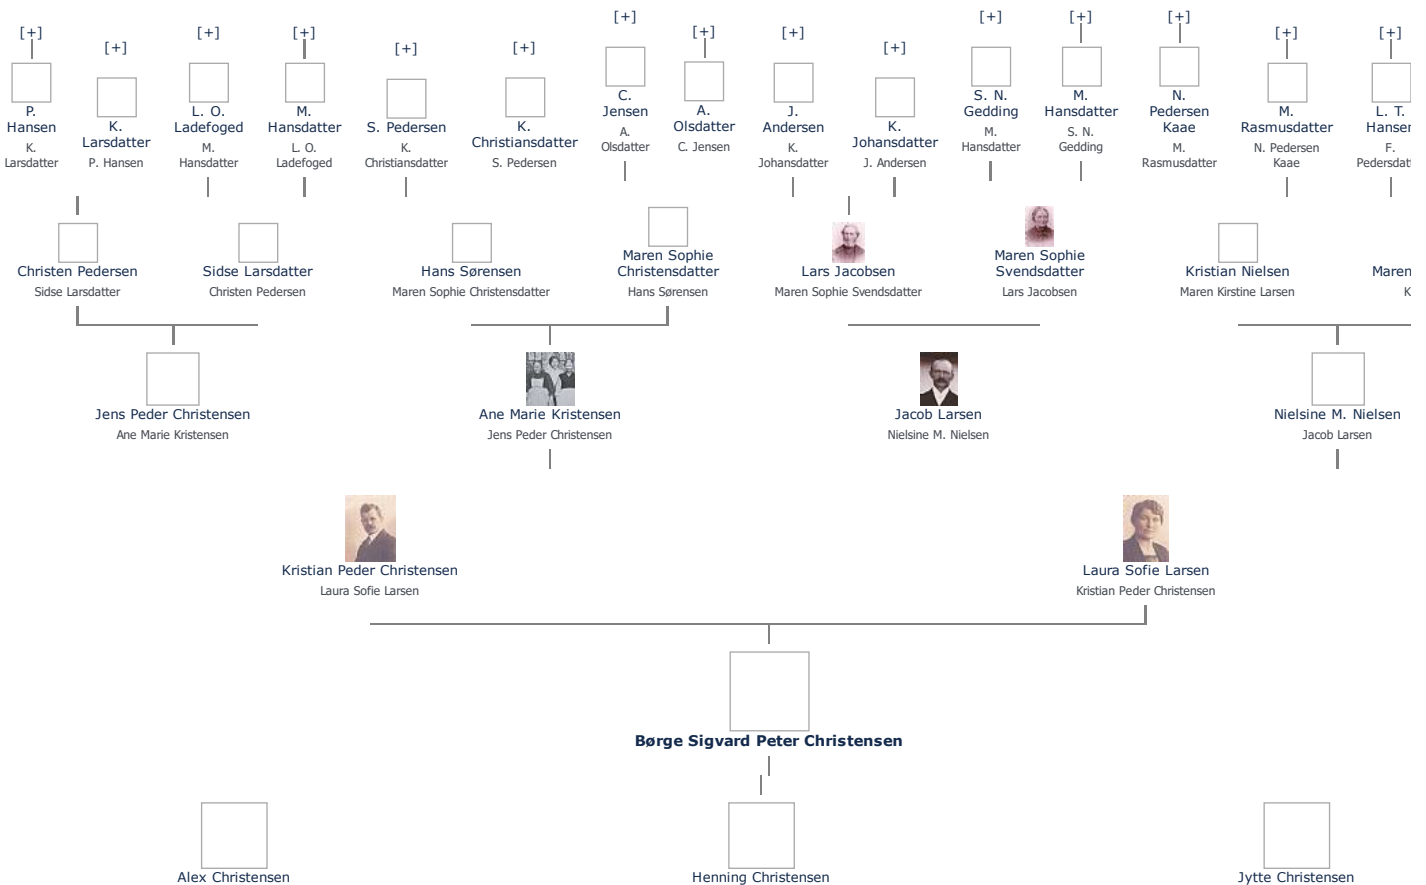

Stamblad nr. 65.595. Oprettet af bruger 1748, Martin Iversen Christensen (send mail)

Fødselsdage Mest populære fornavne

Børge Sigvard Peter Christensen, kaldet *Sigvard Christensen* (1918 -) ≡ ret

Henvining: Opret henvisning til hovedomtale af denne person: ≡ ret

Offentliggørelse: Alle informationer om denne person vises offentligt. ≡ ret

+ tilføj

Født - tid og sted ≡ ret	Forældre + tilføj
3. februar 1918	Kristian Peder Christensen (1876 - 1955) ≡ ret
Skælskør	Laura Sofie Larsen (1884 - 1975) ≡ ret
<i>Billede af fødested</i> + tilføj	
	Ægtefælle/livspartner(e) + tilføj
Død - tid og sted ≡ ret	Ikke angivet Angiv 'ugift'
(ikke angivet)	
	Børn + tilføj
Begravet - tid og sted ≡ ret	Alex Christensen (-) ≡ ret
(ikke angivet)	Henning Christensen (-) ≡ ret
	Jytte Christensen (-) ≡ ret

Stamtræ Vis lodret stamtræ Optræder denne person i andre stamtræer? Se/ret seneste nyt fra bruger 1748

Stamtræet viser op til 4 generationer af forfædre og 4 generationer af efterkommere. Det er markeret med [+] hvor stamtræet fortsætter. Som opretter af stambladet kan du se stamtræet i sin helhed ved at [klikke her](#) (vises i et nyt vindue)

Vis også personer oprettet af samme bruger som ikke p. t. har angivet relation i lige linie til Børge Sigvard Peter Christensen.

Livshistorie

Livshistorien anvender standard-disposition. Klik her for at fravælge denne disposition