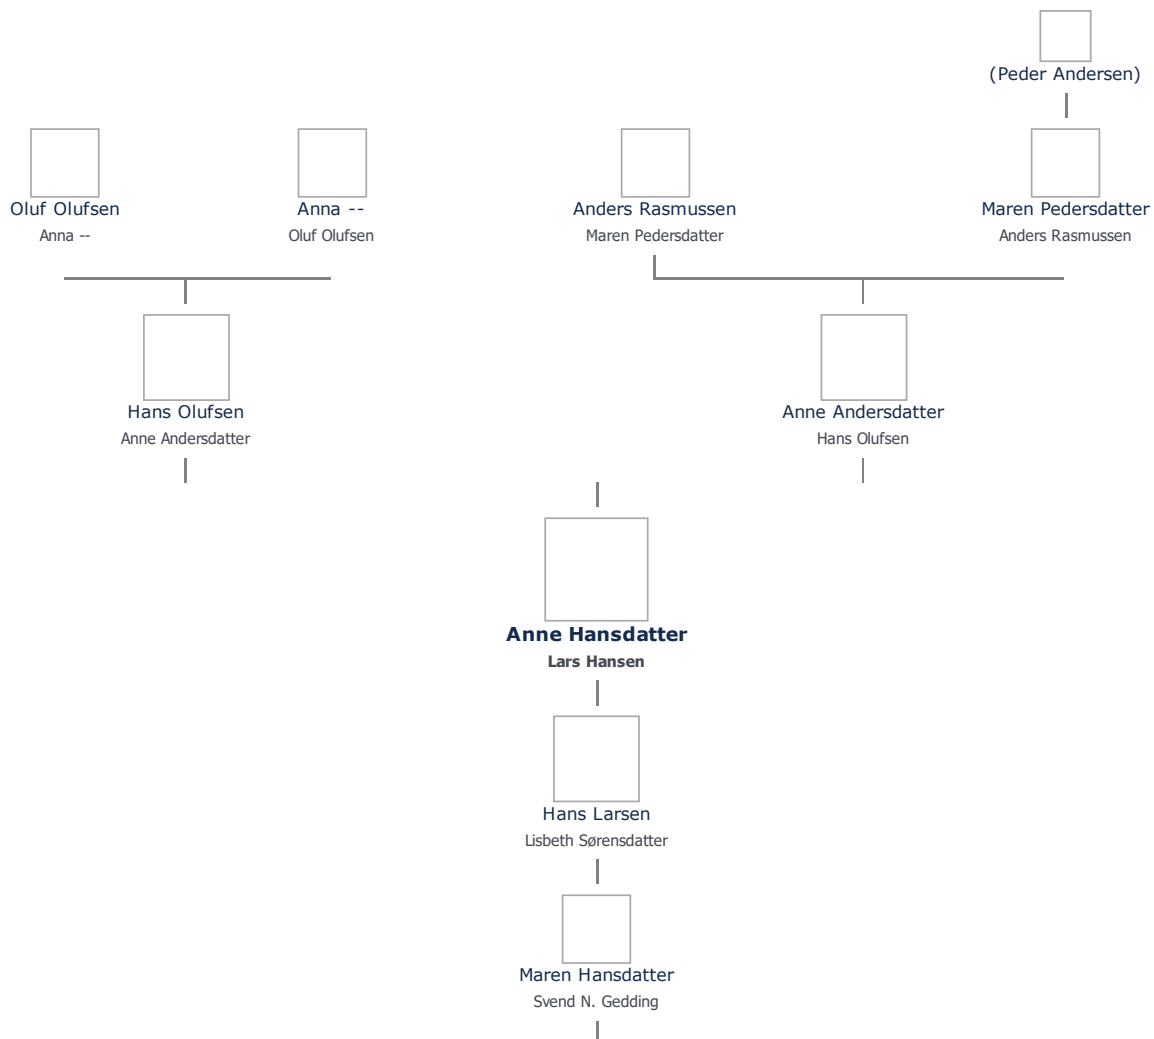

Anne Hansdatter (1717 - 1790) ret

Henvisning: Opret henvisning til hovedomtale af denne person: ret

Offentliggørelse: Alle informationer om denne person vises offentligt. ret

+ tilføj

Født - tid og sted ret	Forældre + tilføj
1717	Hans Olufsen (1681 -) ret
Bregninge	Anne Andersdatter (1676 -) ret
Holbæk Amt	
Billede af fødested + tilføj	Ægtefælle/livspartner(e) + tilføj
	Lars Hansen (1718 - 1784) ret
Død - tid og sted ret	Børn + tilføj
1790	Hans Larsen (1747 - 1820) ret
Bregninge	
Holbæk Amt	
Død 73 år gammel	
Begravet - tid og sted ret	
(ikke angivet)	

Stamtræet viser op til 4 generationer af forfædre og 4 generationer af efterkommere. Det er markeret med [+] hvor stamtræet fortsætter. Som opretter af stambladet kan du se stamtræet i sin helhed ved at [klikke her](#) (vises i et nyt vindue)