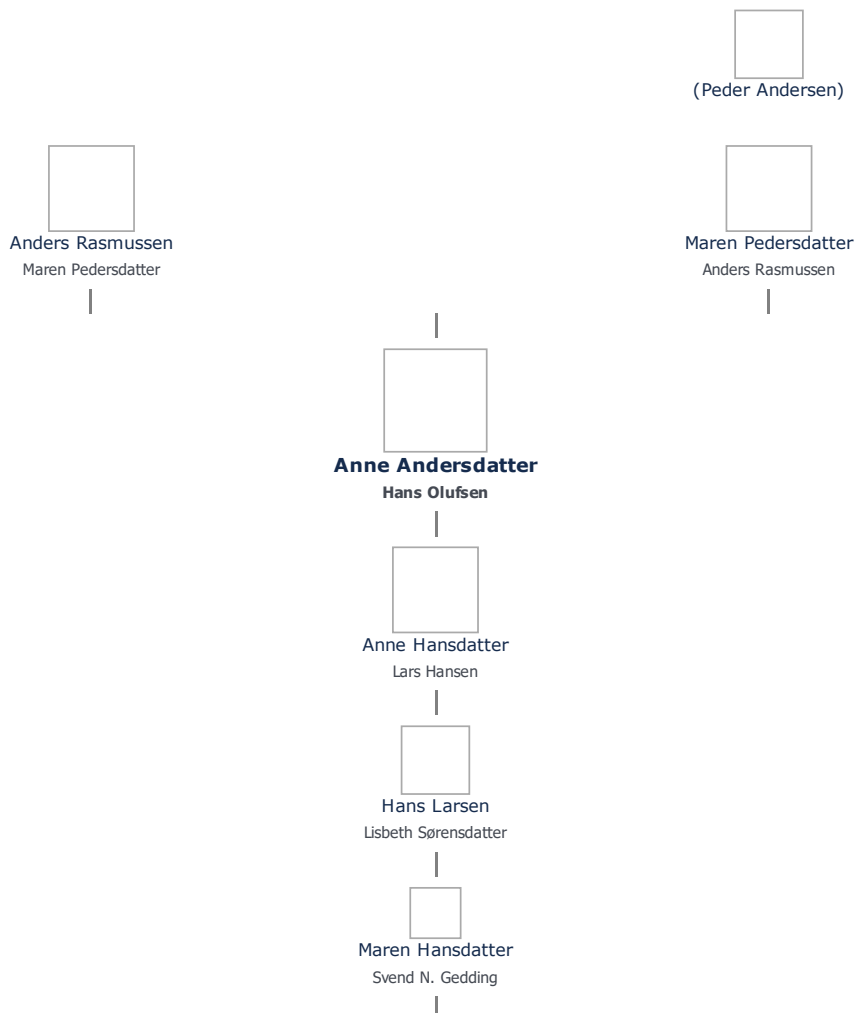

## Anne Andersdatter (1676 - ) ret

**Henvisning:** Opret henvisning til hovedomtale af denne person: ret

**Offentliggørelse:** Alle informationer om denne person vises offentligt. ret

<b>Født - tid og sted</b> <span>ret</span>	<b>Forældre</b> <span>+ tilføj</span>
1676	Anders Rasmussen ( - ) <span>ret</span>
Alleshave	Maren Pedersdatter (1648 - ) <span>ret</span>
Bregninge Sogn	
Holbæk Amt	<b>Ægtefælle/livspartner(e)</b> <span>+ tilføj</span>
<i>Billede af fødested</i> <span>+ tilføj</span>	Hans Olufsen (1681 - ) <span>ret</span>
<b>Død - tid og sted</b> <span>ret</span>	<b>Børn</b> <span>+ tilføj</span>
Tidspunkt ukendt	Anne Hansdatter (1717 - 1790) <span>ret</span>
Død ikke fundet i	
Bregninge Sogn	
Holbæk Amt	
<b>Begravet - tid og sted</b> <span>ret</span>	
(ikke angivet)	

Stamtræ Vis lodret stamtræ

Optræder denne person i andre stamtræer?

Se/ret seneste nyt fra bruger 1748

Stamtræet viser op til 4 generationer af forfædre og 4 generationer af efterkommere. Det er markeret med [+] hvor stamtræet fortsætter. Som opretter af stambladet kan du se stamtræet i sin helhed ved at [klikke her](#) (vises i et nyt vindue)