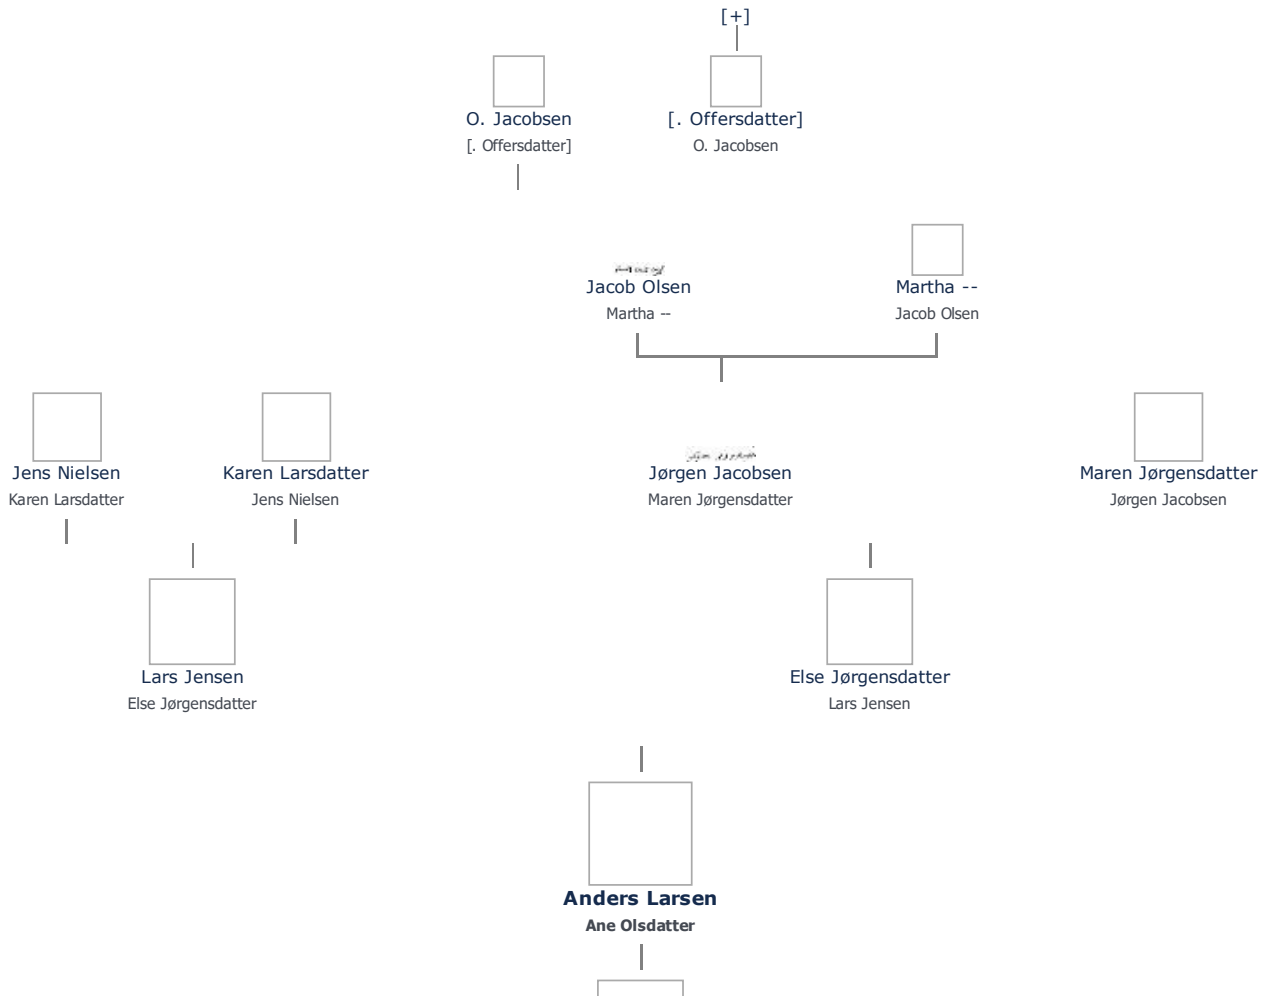

Anders Larsen (1773 - 1832) ≡ ret

Henvisning: Opret henvisning til hovedomtale af denne person: ≡ ret

Offentliggørelse: Alle informationer om denne person vises offentligt. ≡ ret

+ tilføj

Født - tid og sted ≡ ret	Forældre + tilføj
23. maj 1773	Lars Jensen (1720 - 1790) ≡ ret
Klovby	Else Jørgensdatter (1735 - 1812) ≡ ret
Ubby Sogn	
Holbæk Amt	Ægtefælle/livspartner(e) + tilføj
<i>Billede af fødested</i> + tilføj	Ane Olsdatter (1779 - 1852) ≡ ret
Død - tid og sted ≡ ret	Børn + tilføj
12. februar 1832	Jacob Andersen (1800 - 1864) ≡ ret
Smakkerup	
Viskinge Sogn	
Skipinge Herred, Holbæk Amt	
Død 58 år gammel	
Begravet - tid og sted ≡ ret	
(ikke angivet)	

Stamtræet viser op til 4 generationer af forfædre og 4 generationer af efterkommere. Det er markeret med [+] hvor stamtræet fortsætter. Som opretter af stambladet kan du se stamtræet i sin helhed ved at [klikke her](#) (vises i et nyt vindue)