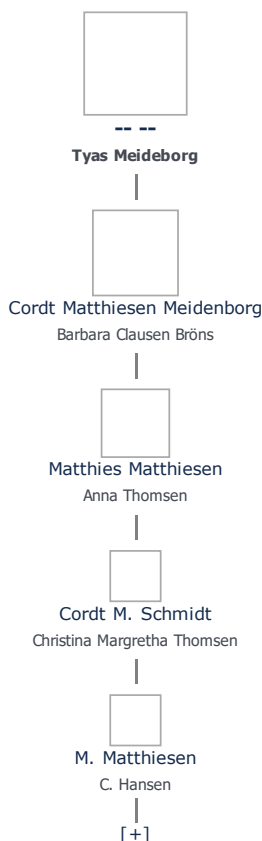

Steinberg

Angeln, Gottorp Amt

Sydslesvig

Ægtefælle/livspartner(e) + tilføj

Tyas Meideborg (- 1716) ret

Børn + tilføj

Cordt Matthiesen Meidenborg (1681 - 1729) ret

Begravet - tid og sted ret

(ikke angivet)

Stamtræ Vis lodret stamtræ

Optræder denne person i andre stamtræer?

Se/ret seneste nyt fra bruger 1748

Stamtræet viser op til 4 generationer af forfædre og 4 generationer af efterkommere. Det er markeret med [+] hvor stamtræet fortsætter. Som opretter af stambladet kan du se stamtræet i sin helhed ved at [klikke her](#) (vises i et nyt vindue)