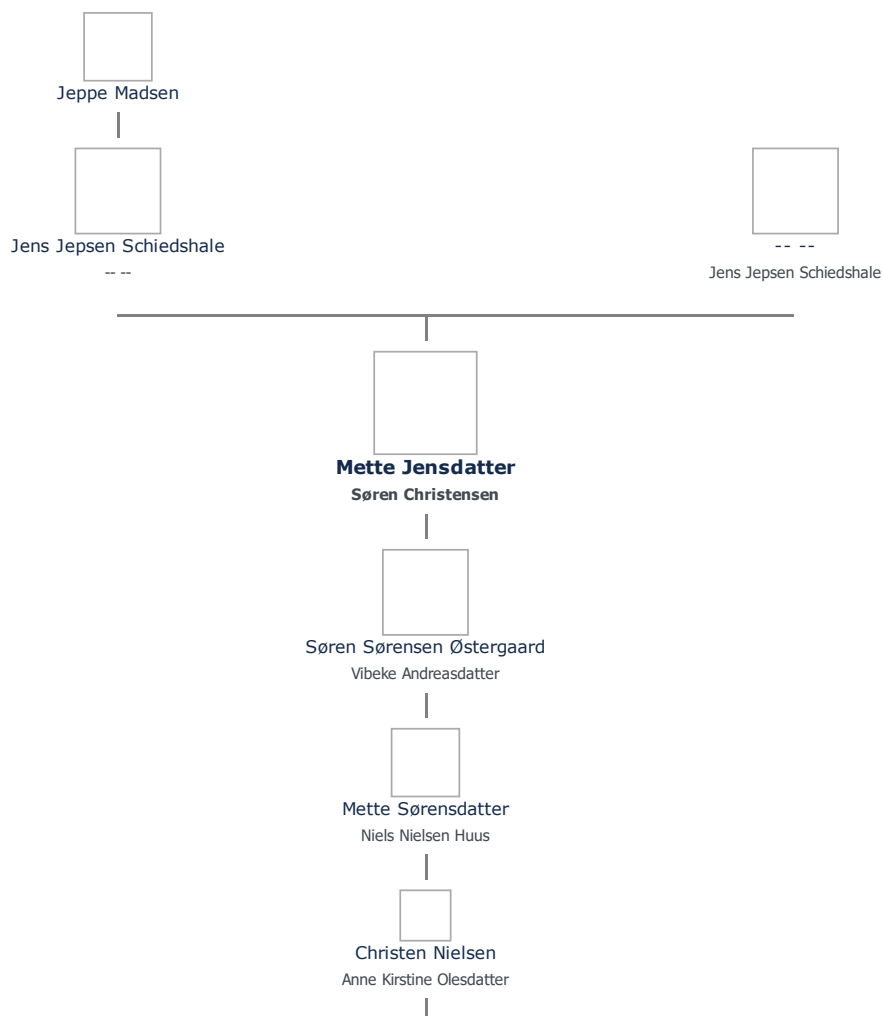

+ tilføj

Mette Jensdatter, kaldet *Mette Jensdaatter* (1712 - 1774) ≡ ret

Henvisning: Opret henvisning til hovedomtale af denne person: ≡ ret

Offentliggørelse: Alle informationer om denne person vises offentligt. ≡ ret

Født - tid og sted ≡ ret	Forældre + tilføj
1712	Jens Jepsen Schiedshale (1676 - 1756) ≡ ret
Skedshale	-- -- (1676 - 1746) ≡ ret
Simested Sogn	
Viborg Amt	Ægtefælle/livspartner(e) + tilføj
<i>Billede af fødested</i> + tilføj	Søren Christensen (1715 - ca. 1774) ≡ ret
Død - tid og sted ≡ ret	Børn + tilføj
januar 1774	Søren Sørensen Østergaard (1750 - 1833) ≡ ret
Simested	
Død 62 år gammel	
Begravet - tid og sted ≡ ret	
(ikke angivet)	

Stamtræet viser op til 4 generationer af forfædre og 4 generationer af efterkommere. Det er markeret med [+] hvor stamtræet fortsætter. Som opretter af stambladet kan du se stamtræet i sin helhed ved at [klikke her](#) (vises i et nyt vindue)