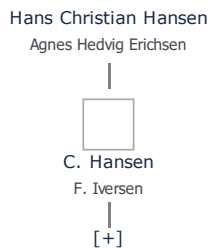

## Matthies Matthiesen (1709 - 1792) ≡ ret

**Henvisning:** Opret henvisning til hovedomtale af denne person: ≡ ret

**Offentliggørelse:** Alle informationer om denne person vises offentligt. ≡ ret

<b>Født - tid og sted</b> <span>≡ ret</span>	<b>Forældre</b> <span>+ tilføj</span>
6. marts 1709	Cordt Matthiesen Meidenborg (1681 - 1729) <span>≡ ret</span>
Steinberg	Barbara Clausen Bröns (1685 - 1777) <span>≡ ret</span>
Angeln, Gottorp Amt	
Sydslesvig	<b>Ægtefælle/livspartner(e)</b> <span>+ tilføj</span>
<i>Billede af fødested</i> <span>+ tilføj</span>	Anna Thomsen (1710 - 1769) <span>≡ ret</span>
<b>Død - tid og sted</b> <span>≡ ret</span>	<b>Børn</b> <span>+ tilføj</span>
15. november 1792	Cordt Matthiesen Schmidt (1746 - 1812) <span>≡ ret</span>
Steinberg	
Angeln, Gottorp Amt	
Sydslesvig	
Død 83 år gammel	
<b>Begravet - tid og sted</b> <span>≡ ret</span>	
(ikke angivet)	

**Stamtræ** **Vis lodret stamtræ** **Optræder denne person i andre stamtræer?** **Se/ret seneste nyt fra bruger 1748**

Stamtræet viser op til 4 generationer af forfædre og 4 generationer af efterkommere. Det er markeret med [+] hvor stamtræet fortsætter. Som opretter af stambladet kan du se stamtræet i sin helhed ved at [klikke her](#) (vises i et nyt vindue)