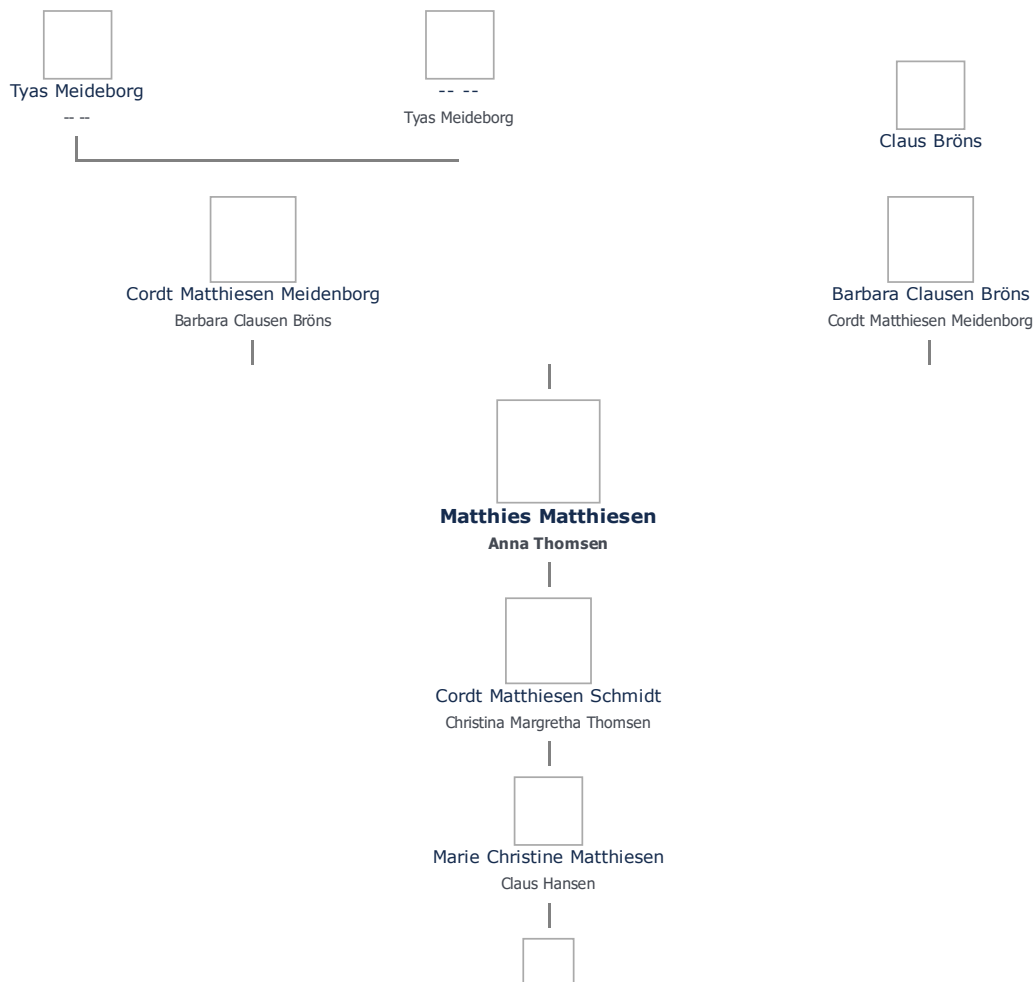

## Matthies Matthiesen (1709 - 1792) ≡ ret

**Henvisning:** Opret henvisning til hovedomtale af denne person: ≡ ret

**Offentliggørelse:** Alle informationer om denne person vises offentligt. ≡ ret

<b>Født - tid og sted</b> <span>≡ ret</span>	<b>Forældre</b> <span>+ tilføj</span>
6. marts 1709	Cordt Matthiesen Meidenborg (1681 - 1729) <span>≡ ret</span>
Steinberg	Barbara Clausen Bröns (1685 - 1777) <span>≡ ret</span>
Angeln, Gottorp Amt	
Sydslesvig	<b>Ægtefælle/livspartner(e)</b> <span>+ tilføj</span>
<i>Billede af fødested</i> <span>+ tilføj</span>	Anna Thomsen (1710 - 1769) <span>≡ ret</span>
<b>Død - tid og sted</b> <span>≡ ret</span>	<b>Børn</b> <span>+ tilføj</span>
15. november 1792	Cordt Matthiesen Schmidt (1746 - 1812) <span>≡ ret</span>
Steinberg	
Angeln, Gottorp Amt	
Sydslesvig	
Død 83 år gammel	
<b>Begravet - tid og sted</b> <span>≡ ret</span>	
(ikke angivet)	

**Stamtræ** **Vis lodret stamtræ** **Optræder denne person i andre stamtræer?** **Se/ret seneste nyt fra bruger 1748**

Stamtræet viser op til 4 generationer af forfædre og 4 generationer af efterkommere. Det er markeret med [+] hvor stamtræet fortsætter. Som opretter af stambladet kan du se stamtræet i sin helhed ved at [klikke her](#) (vises i et nyt vindue)

Vis også personer oprettet af samme bruger som ikke p. t. har angivet relation i lige linie til Matthies Matthiesen.