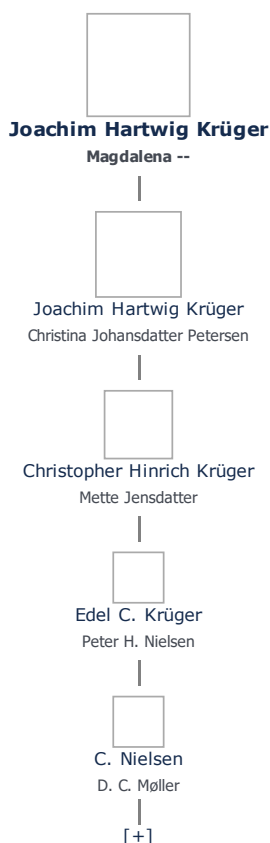

## Joachim Hartwig Krüger ret

**Henvisning:** Opret henvisning til hovedomtale af denne person: ret

**Offentliggørelse:** Alle informationer om denne person vises offentligt. ret

+ tilføj

<b>Profession:</b> Hjulmagermester	<b>Forældre</b> + tilføj
	Ikke angivet Angiv 'forældre ukendte'
<b>Født - tid og sted</b> <span>ret</span>	
(ikke angivet)	<b>Ægtefælle/livspartner(e)</b> + tilføj
	Magdalena -- ( - ) <span>ret</span>
<b>Død - tid og sted</b> <span>ret</span>	
(ikke angivet)	<b>Børn</b> + tilføj
	Joachim Hartwig Krüger (1718 - 1783) <span>ret</span>
<b>Begravet - tid og sted</b> <span>ret</span>	
(ikke angivet)	

Stamtræ Vis lodret stamtræ Optræder denne person i andre stamtræer? Se/ret seneste nyt fra bruger 1748

Stamtræet viser op til 4 generationer af forfædre og 4 generationer af efterkommere. Det er markeret med [+] hvor stamtræet fortsætter. Som opretter af stambladet kan du se stamtræet i sin helhed ved at [klikke her](#) (vises i et nyt vindue)