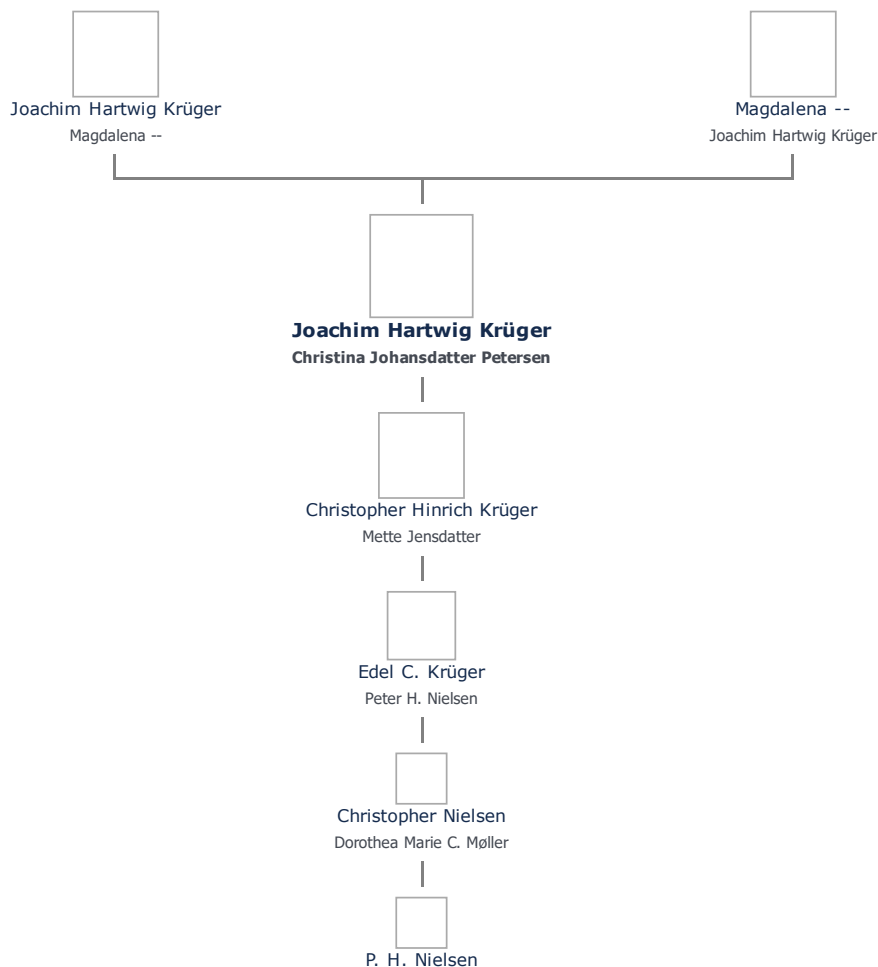

+ tilføj

Joachim Hartwig Krüger (1718 - 1783) ≡ ret

Henvisning: Opret henvisning til hovedomtale af denne person: ≡ ret

Offentliggørelse: Alle informationer om denne person vises offentligt. ≡ ret

Født - tid og sted ≡ ret	Forældre + tilføj
1718	Joachim Hartwig Krüger (-) ≡ ret
Loburg	Magdalena -- (-) ≡ ret
Hertugdømmet Magedburg	
Brandenburg (Sachsen-Anhalt)	Ægtefælle/livspartner(e) + tilføj
Germany	Christina Johansdatter Petersen (1715 - 1793) ≡ ret
Billede af fødested + tilføj	
	Børn + tilføj
Død - tid og sted ≡ ret	Christopher Hinrich Krüger (1757 - 1807) ≡ ret
22. januar 1783	
Skodsbøl	
Broager	
Sønderborg Amt	
Død 65 år gammel	
Begravet - tid og sted ≡ ret	
(ikke angivet)	

Stamtræ **Vis lodret stamtræ** **Optræder denne person i andre stamtræer?** **Se/ret seneste nyt fra bruger 1748**

Stamtræet viser op til 4 generationer af forfædre og 4 generationer af efterkommere. Det er markeret med [+] hvor stamtræet fortsætter. Som opretter af stambladet kan du se stamtræet i sin helhed ved at [klikke her](#) (vises i et nyt vindue)