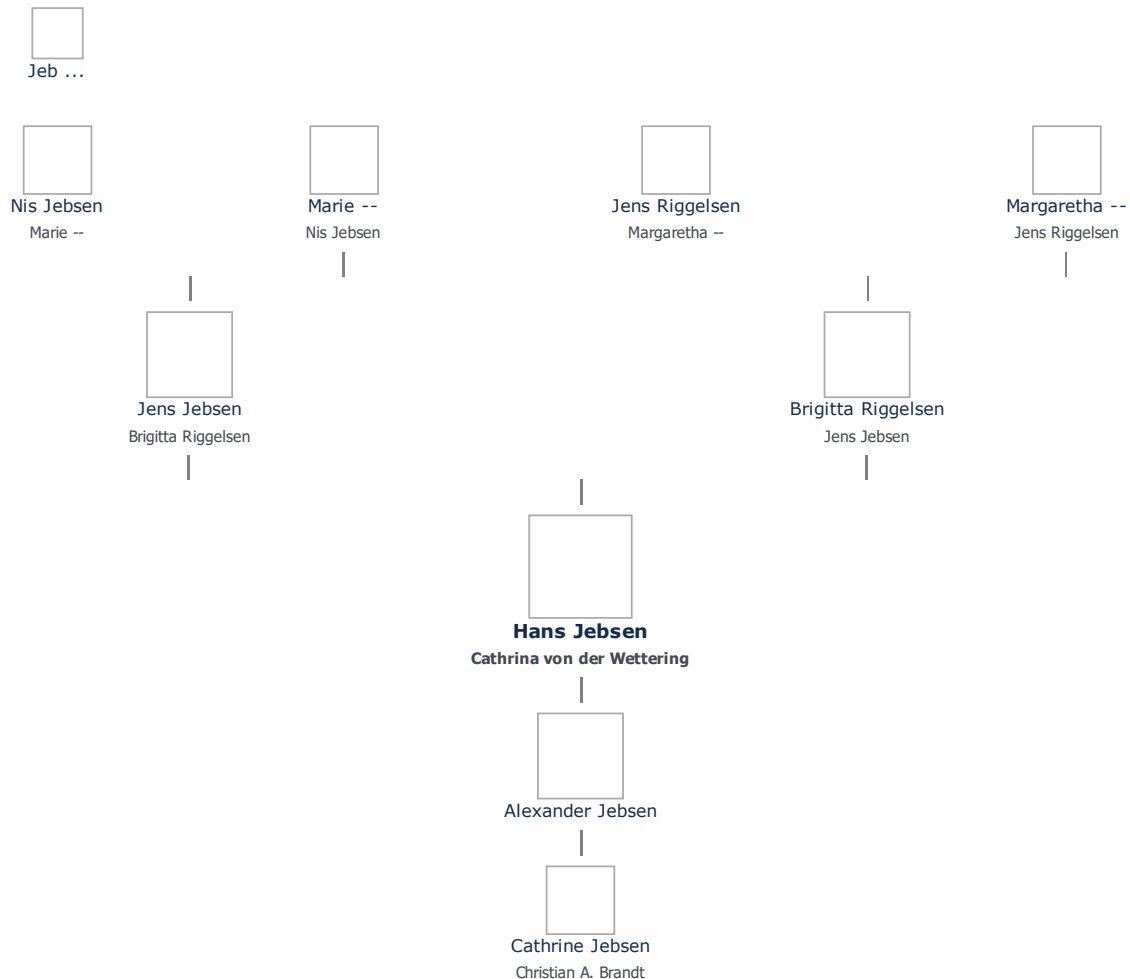

+ tilføj

Hans Jebesen (1579 - 1650) ≡ ret

Henvisning: Opret henvisning til hovedomtale af denne person: ≡ ret

Offentliggørelse: Alle informationer om denne person vises offentligt. ≡ ret

Profession: Amtsforvalter	Forældre + tilføj
	Jens Jebesen (1549 -) ≡ ret
Født - tid og sted ≡ ret	Brigitta Riggelsen (-) ≡ ret
1579	
Sønderborg	Ægtefælle/livspartner(e) + tilføj
Billede af fødested + tilføj	Cathrina von der Wattering (1595 - 1668) ≡ ret
Død - tid og sted ≡ ret	Børn + tilføj
1650	Alexander Jebesen (1625 - 1679) ≡ ret
Sønderborg	
Død 71 år gammel	
Begravet - tid og sted ≡ ret	
(ikke angivet)	

Vis stamtræet separat / til udskrift - [klik her](#) (vises i et nyt vindue)