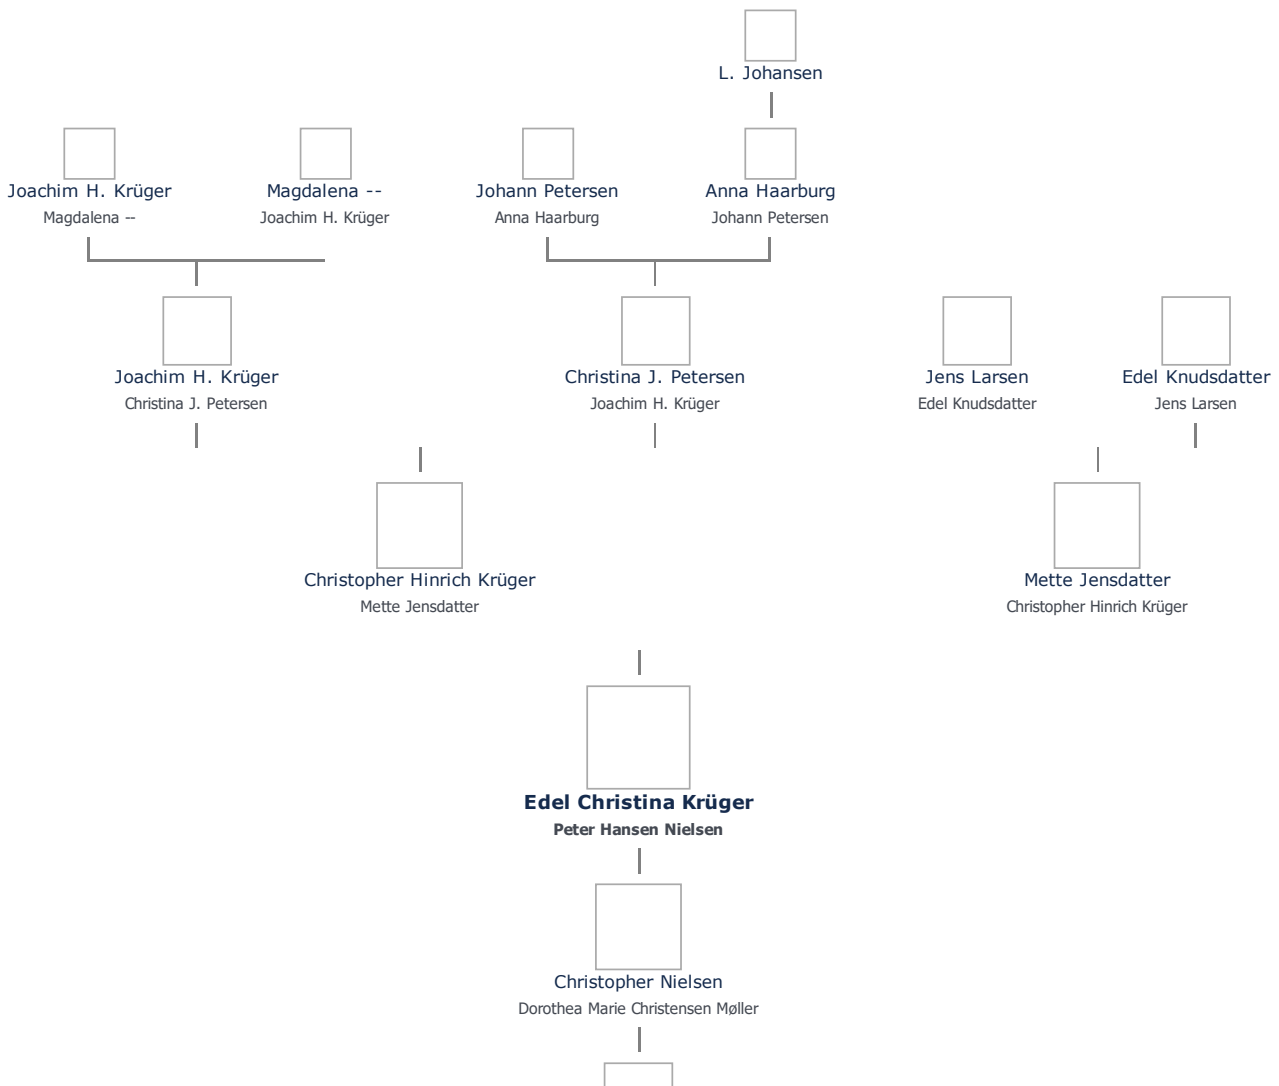

Stamblad nr. 53.728. Oprettet af bruger 1748, Martin Iversen Christensen (send mail)

Fødselsdage Mest populære fornavne

+ tilføj

Edel Christina Krüger, kaldet Edel Krüger (1798 - 1881) ≡ ret

Henvisning: Opret henvisning til hovedomtale af denne person: ≡ ret

Offentliggørelse: Alle informationer om denne person vises offentligt. ≡ ret

Født - tid og sted ≡ ret	Forældre + tilføj
26. juni 1798	Christopher Hinrich Krüger (1757 - 1807) ≡ ret
Iller	Mette Jensdatter (1761 - 1819 eller før) ≡ ret
Broager Sogn	
Billede af fødested + tilføj	Ægtefælle/livspartner(e) + tilføj
	Peter Hansen Nielsen (1805 - 1860) ≡ ret
Død - tid og sted ≡ ret	Børn + tilføj
24. maj 1881	Christopher Nielsen (1828 -) ≡ ret
Ulkebøl	
Død 82 år gammel	
Begravet - tid og sted ≡ ret	
(ikke angivet)	

Stamtræ Vis lodret stamtræ Optræder denne person i andre stamtræer? Se/ret seneste nyt fra bruger 1748

Stamtræet viser op til 4 generationer af forfædre og 4 generationer af efterkommere. Det er markeret med [+] hvor stamtræet fortsætter. Som opretter af stambladet kan du se stamtræet i sin helhed ved at [klikke her](#) (vises i et nyt vindue)