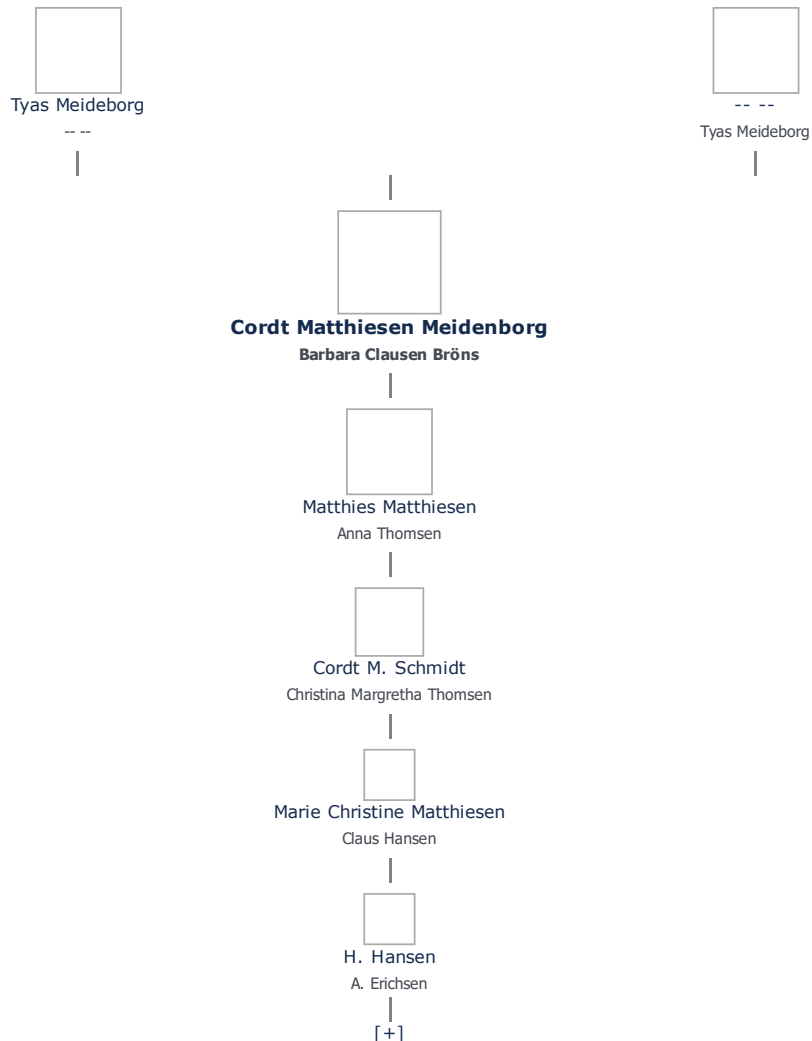

## Cordt Matthiesen Meidenborg (1681 - 1729) ≡ ret

**Henvisning:** Opret henvisning til hovedomtale af denne person: ≡ ret

**Offentliggørelse:** Alle informationer om denne person vises offentligt. ≡ ret

<b>Født - tid og sted</b> <span>≡ ret</span>	<b>Forældre</b> <span>+ tilføj</span>
Mellem 1681 og 1682	Tyas Meideborg ( - 1716) <span>≡ ret</span>
<b>Billede af fødested</b> <span>+ tilføj</span>	-- -- ( - 1729) <span>≡ ret</span>
<b>Død - tid og sted</b> <span>≡ ret</span>	<b>Ægtefælle/livspartner(e)</b> <span>+ tilføj</span>
24. november 1729	Barbara Clausen Bröns (1685 - 1777) <span>≡ ret</span>
Steinberg	
Angeln, Gottorp Amt	<b>Børn</b> <span>+ tilføj</span>
Sydslesvig	Matthies Matthiesen (1709 - 1792) <span>≡ ret</span>
<b>Begravet - tid og sted</b> <span>≡ ret</span>	
(ikke angivet)	

Stamtræ Vis lodret stamtræ

Optræder denne person i andre stamtræer?

Se/ret seneste nyt fra bruger 1748

Stamtræet viser op til 4 generationer af forfædre og 4 generationer af efterkommere. Det er markeret med [+] hvor stamtræet fortsætter. Som opretter af stambladet kan du se stamtræet i sin helhed ved at [klikke her](#) (vises i et nyt vindue)