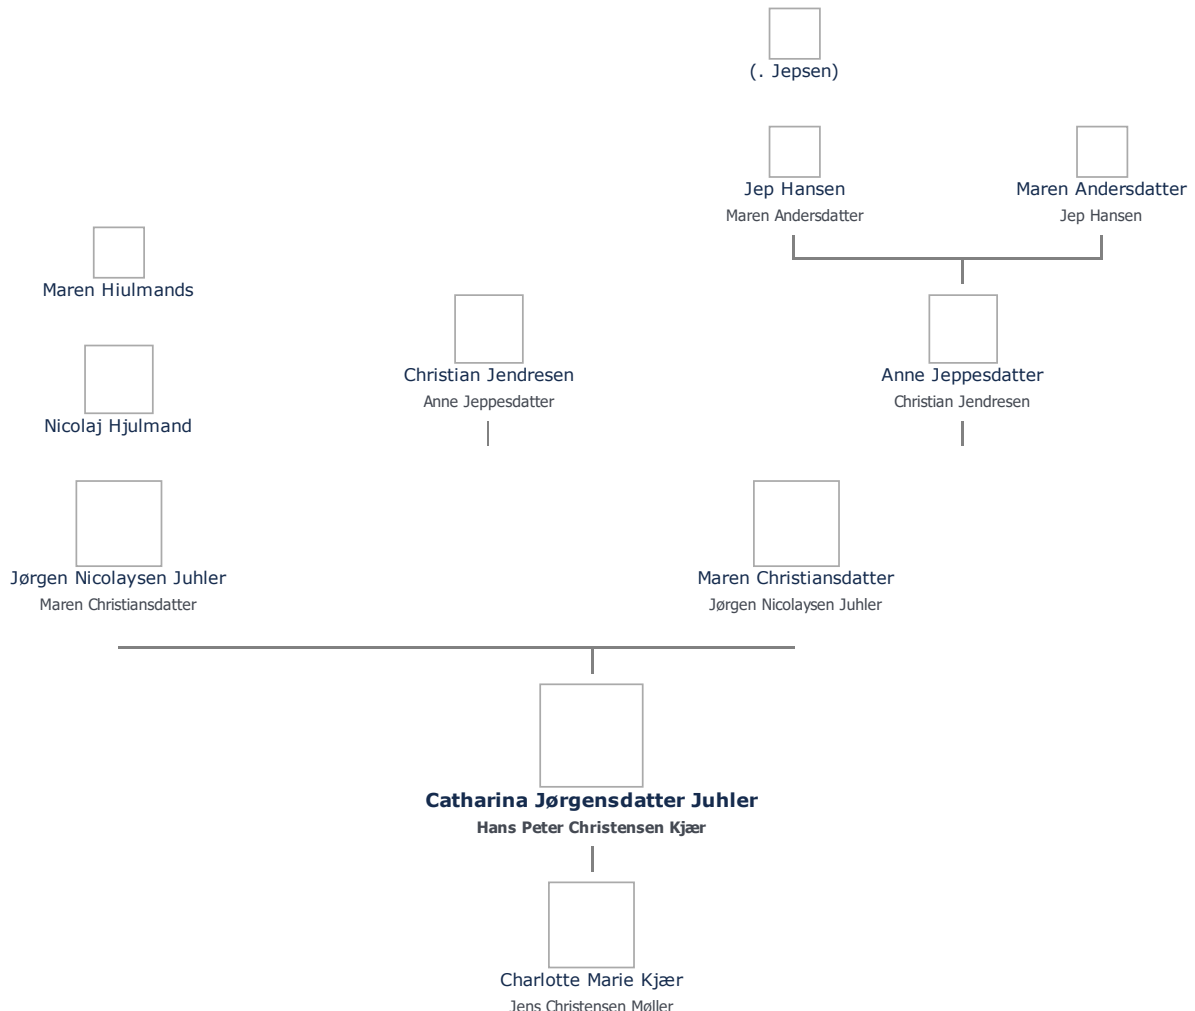

+ tilføj

Catharina Jørgensdatter Juhler, kaldet *Catharina Jørgens* (1775 - 1828) ≡ ret

Henvisning: Opret henvisning til hovedomtale af denne person: ≡ ret

Offentliggørelse: Alle informationer om denne person vises offentligt. ≡ ret

Født - tid og sted ≡ ret	Forældre + tilføj
1775	Jørgen Nicolaysen Juhler (1755 - 1826) ≡ ret
Hundslev	Maren Christiansdatter (1755 - 1839) ≡ ret
Notmark Sogn	
Billede af fødested + tilføj	Ægtefælle/livspartner(e) + tilføj
	Hans Peter Christensen Kjær (1786 - 1854) ≡ ret
Død - tid og sted ≡ ret	Børn + tilføj
6. oktober 1828	Charlotte Marie Kjær (1810 - 1883) ≡ ret
Hundslev	
Notmark Sogn	
Sønderborg Amt	
Død 53 år gammel	
Begravet - tid og sted ≡ ret	
(ikke angivet)	

Stamtræ **Vis lodret stamtræ** **Optræder denne person i andre stamtræer?** **Se/ret seneste nyt fra bruger 1748**

Stamtræet viser op til 4 generationer af forfædre og 4 generationer af efterkommere. Det er markeret med [+] hvor stamtræet fortsætter. Som opretter af stambladet kan du se stamtræet i sin helhed ved at [klikke her](#) (vises i et nyt vindue)