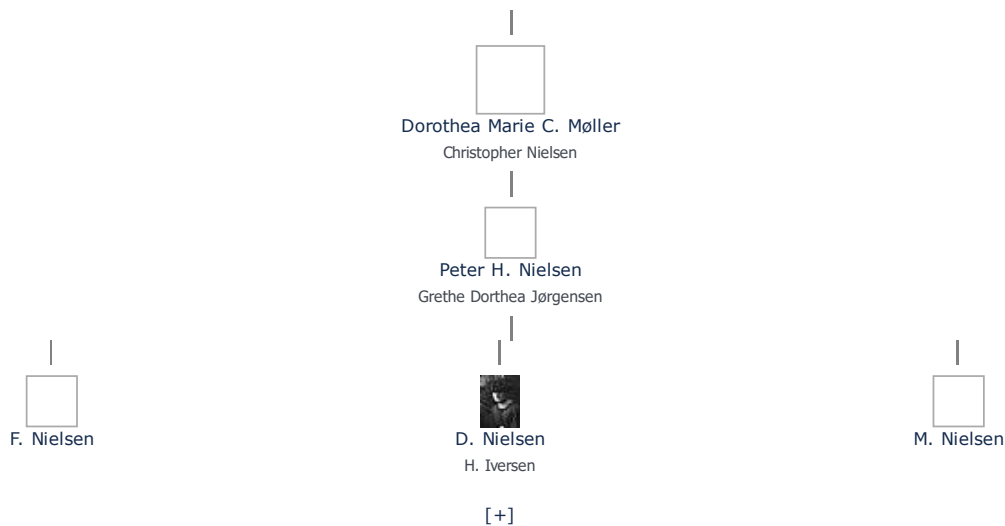

+ tilføj

Catharina Jørgensdatter Juhler, kaldet *Catharina Jørgens* (1775 - 1828) ≡ ret

Henvisning: Opret henvisning til hovedomtale af denne person: ≡ ret

Offentliggørelse: Alle informationer om denne person vises offentligt. ≡ ret

Født - tid og sted ≡ ret	Forældre + tilføj
1775	Jørgen Nicolaysen Juhler (1755 - 1826) ≡ ret
Hundslev	Maren Christiansdatter (1755 - 1839) ≡ ret
Notmark Sogn	
Billede af fødested + tilføj	Ægtefælle/livspartner(e) + tilføj
	Hans Peter Christensen Kjær (1786 - 1854) ≡ ret
Død - tid og sted ≡ ret	Børn + tilføj
6. oktober 1828	Charlotte Marie Kjær (1810 - 1883) ≡ ret
Hundslev	
Notmark Sogn	
Sønderborg Amt	
Død 53 år gammel	
Begravet - tid og sted ≡ ret	
(ikke angivet)	

Stamtræ **Vis lodret stamtræ** **Optræder denne person i andre stamtræer?** **Se/ret seneste nyt fra bruger 1748**

Stamtræet viser op til 4 generationer af forfædre og 4 generationer af efterkommere. Det er markeret med [+] hvor stamtræet fortsætter. Som opretter af stambladet kan du se stamtræet i sin helhed ved at [klikke her](#) (vises i et nyt vindue)