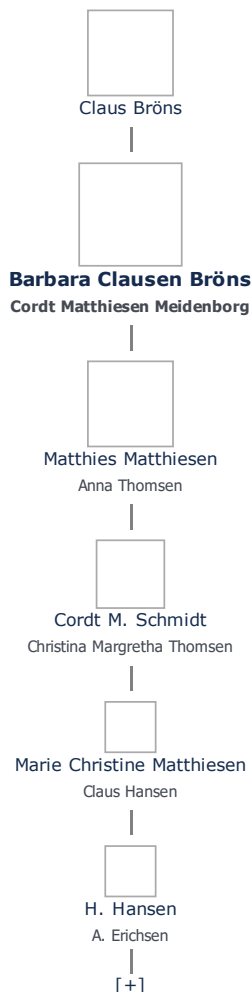

+ tilføj

Barbara Clausen Bröns (1685 - 1777) ≡ ret

Henvisning: Opret henvisning til hovedomtale af denne person: ≡ ret

Offentliggørelse: Alle informationer om denne person vises offentligt. ≡ ret

Født - tid og sted ≡ ret	Forældre + tilføj
1685	Claus Bröns (-) ≡ ret
Billede af fødested + tilføj	
Død - tid og sted ≡ ret	Ægtefælle/livspartner(e) + tilføj
1. juli 1777	Cordt Matthiesen Meidenborg (1681 - 1729) ≡ ret
Steinberg	Børn + tilføj
Angeln, Gottorp Amt	Matthies Matthiesen (1709 - 1792) ≡ ret
Sydslesvig	
Død 92 år gammel	
Begravet - tid og sted ≡ ret	
(ikke angivet)	

Stamtræ Vis lodret stamtræ

Optræder denne person i andre stamtræer?

Se/ret seneste nyt fra bruger 1748

Stamtræet viser op til 4 generationer af forfædre og 4 generationer af efterkommere. Det er markeret med [+] hvor stamtræet fortsætter. Som opretter af stambladet kan du se stamtræet i sin helhed ved at [klikke her](#) (vises i et nyt vindue)